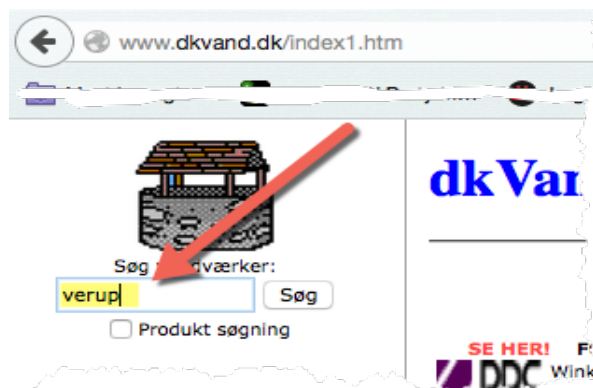

## Sådan indberetter du din vandaflysning, til Verup Vandværk

Klik på iconet/knappen 'Vandaflysning' - eller gå direkte til 'dkvand.dk' :

Du bliver ledt videre til 'dkvand.dk', som forestår indsamlingen af data.

I søgefeltet skriver du 'verup', som nedenfor angivet og klikker på 'Søg':

Herefter skal du vælge 'Verup Vandværk' - klik på den lille 'grå pil' til venstre for vandværkets navn:

Herefter kommer du til selve indberetningsdelen.