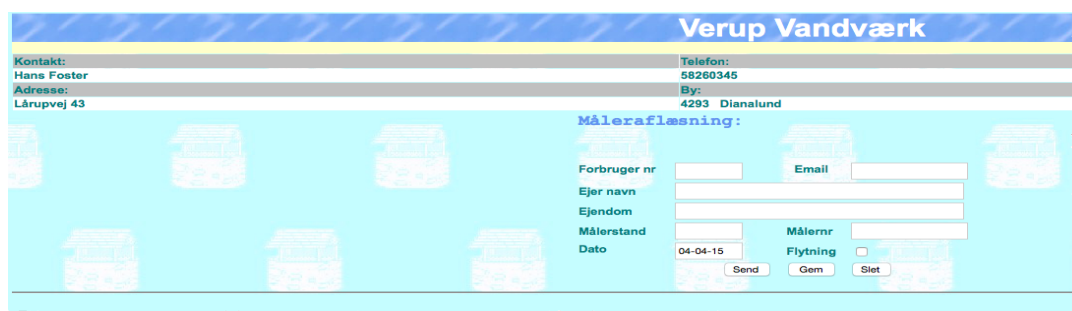

Du har nu foretaget indberetningen til Verup Vandværk og er færdig.